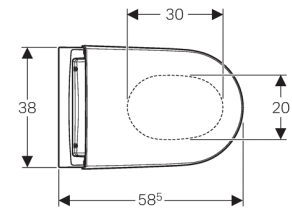

Унитаз-биде Geberit AquaClean Sela к напольные унитазы

Цель применения

- Для удобства пользования унитазом
- Для щадящего омывания водой анальной зоны

Характеристики

- Сиденье и крышка унитаза с функцией плавного опускания
- Крышка унитаза с функцией SoftOpening
- Встроенный бойлер
- Регулируемый режим работы бойлера (ВКЛ. / ВЫКЛ. / режим экономии энергии)
- Распознавание пользователя для подготовки горячей воды
- Унитаз с глубоким смыванием, с грязеотталкивающей керамической поверхностью
- Выдвижной штуцер для омывания с форсункой для анальной зоны
- Штуцер для омывания регулируется по пяти позициям
- Биде анальной зоны с технология омывания WhirlSpray
- Регулируемая пятиступенчатая настройка напора омывающей струи
- Регулируемый маятниковый режим движения штуцера (автоматические движения штуцера для омывания вперед и назад)
- Автоматическая очистка форсунки штуцера для омывания чистой водой до и после омывания
- Автоматическое сохранение последних используемых настроек
- Подвод воды сбоку слева скрытый за санфаянсом
- Электропитание от сети с трехжильным гибким кабелем в защитной оболочке, скрыто сбоку справа за санфаянсом
- Возможен внешний подвод воды, сбоку слева, с помощью принадлежностей
- Возможно внешнее электропитание от сети, со штепсельной розеткой справа
- Возможны напольные соединения в 7–25 см от стены вместе с сантехническими модулями Geberit Monolith для напольных унитазов
- Допуск согласно (DIN) EN 1717 / (DIN) EN 13077