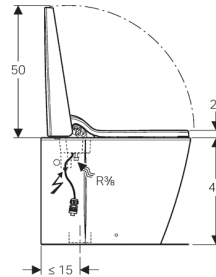

Унитаз-биде Geberit AquaClean Sela к напольные унитазы

Цель применения

- Для удобства пользования унитазом
- Для щадящего омывания водой анальной зоны

Характеристики

- Сиденье и крышка унитаза с функцией плавного опускания
- Крышка унитаза с функцией SoftOpening
- Встроенный бойлер
- Регулируемый режим работы бойлера (ВКЛ. / ВЫКЛ. / режим экономии энергии)
- Распознавание пользователя для подготовки горячей воды
- Унитаз с глубоким смыванием, с грязеотталкивающей керамической поверхностью
- Выдвижной штуцер для омывания с форсункой для анальной зоны
- Штуцер для омывания регулируется по пяти позициям
- Биде анальной зоны с технология омывания WhirlSpray
- Регулируемая пятиступенчатая настройка напора омывающей струи
- Регулируемый маятниковый режим движения штуцера (автоматические движения штуцера для омывания вперед и назад)
- Автоматическая очистка форсунки штуцера для омывания чистой водой до и после омывания
- Автоматическое сохранение последних используемых настроек
- Подвод воды сбоку слева скрытый за санфаянсом
- Электропитание от сети с трехжильным гибким кабелем в защитной оболочке, скрыто сбоку справа за санфаянсом
- Возможен внешний подвод воды, сбоку слева, с помощью принадлежностей
- Возможно внешнее электропитание от сети, со штепсельной розеткой справа
- Возможны напольные соединения в 7–25 см от стены вместе с сантехническими модулями Geberit Monolith для напольных унитазов
- Допуск согласно (DIN) EN 1717 / (DIN) EN 13077