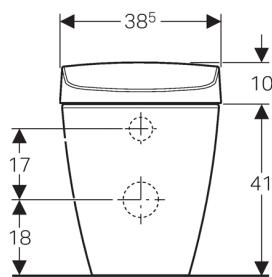

Унитаз-биде Geberit AquaClean Sela к напольные унитазы

Цель применения

- Для удобства пользования унитазом
- Для щадящего омывания водой анальной зоны

Характеристики

- Сиденье и крышка унитаза с функцией плавного опускания
- Крышка унитаза с функцией SoftOpening
- Встроенный бойлер
- Регулируемый режим работы бойлера (ВКЛ. / ВЫКЛ. / режим экономии энергии)
- Распознавание пользователя для подготовки горячей воды
- Унитаз с глубоким смыванием, с грязеотталкивающей керамической поверхностью
- Выдвижной штуцер для омывания с форсункой для анальной зоны
- Штуцер для омывания регулируется по пяти позициям
- Биде анальной зоны с технология омывания WhirlSpray
- Регулируемая пятиступенчатая настройка напора омывающей струи
- Регулируемый маятниковый режим движения штуцера (автоматические движения штуцера для омывания вперед и назад)
- Автоматическая очистка форсунки штуцера для омывания чистой водой до и после омывания
- Автоматическое сохранение последних используемых настроек
- Подвод воды сбоку слева скрытый за санфаянсом
- Электропитание от сети с трехжильным гибким кабелем в защитной оболочке, скрыто сбоку справа за санфаянсом
- Возможен внешний подвод воды, сбоку слева, с помощью принадлежностей
- Возможно внешнее электропитание от сети, со штепсельной розеткой справа
- Возможны напольные соединения в 7–25 см от стены вместе с сантехническими модулями Geberit Monolith для напольных унитазов
- Допуск согласно (DIN) EN 1717 / (DIN) EN 13077